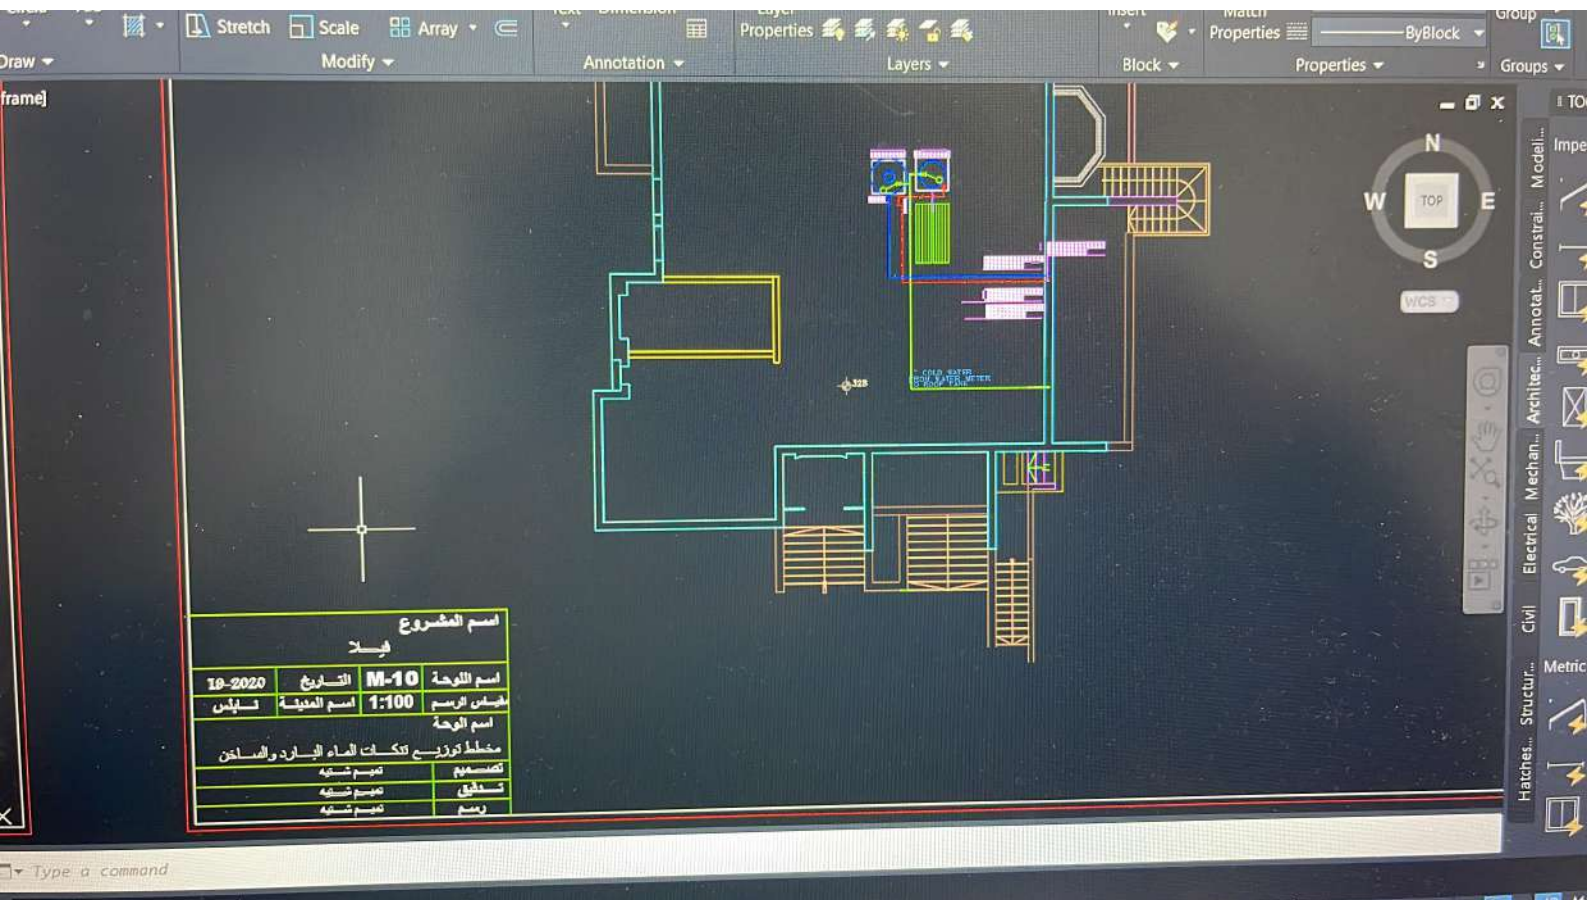

Parametric View Manage Output Add-ins Collaborate Express Tools Featured Apps

Move Rotate Trim Copy Mirror Fillet Stretch Scale Array Text Dimension Layer Properties Layers

Modify Annotation Layers

اسم المشروع	
فيللا	
اسم اللوحة	M-10
اسم التوزيع	20
اسم المقياس	1:100
اسم اللوحة	
مخطط توزيع الصرف الصحي	
تصميم	تصميم
تصميم	تصميم

command

Layout2 / + /

Windows taskbar with Start button, Search bar, and application icons.

Layer Properties Layers Insert Match Properties Block

Search

Share

Manage Output Add-ins Collaborate Express Tools Featured Apps