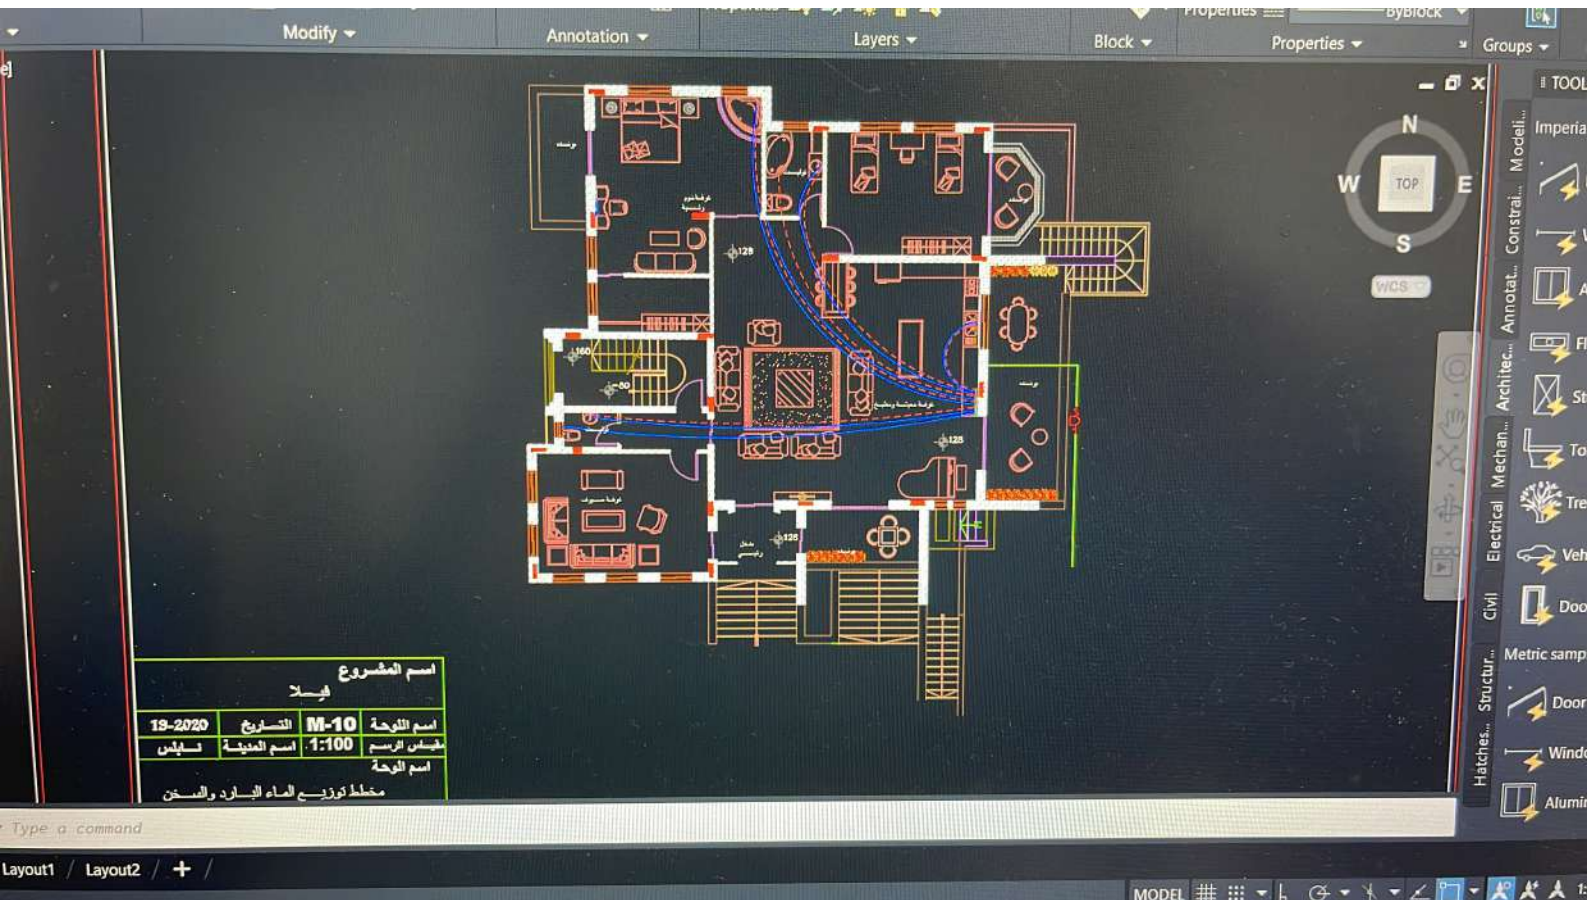

Parametric View Manage Output Add-ins Collaborate Express Tools Featured Apps

Move Rotate Trim Copy Mirror Fillet Stretch Scale Array Text Dimension Layer Properties Layers

Modify Annotation Layers

اسم المشروع	
فيللا	
اسم اللوحة	M-10
اسم التوزيع	20
اسم المقياس	1:100
اسم اللوحة	
مخطط توزيع الصرف الصحي	
تصميم	تصميم
تصميم	تصميم

command

Layout2 / + /

Windows taskbar with Start button, Search bar, and application icons.

Layer Properties Layers Insert Match Properties Block

Search

Share

Manage Output Add-ins Collaborate Express Tools Featured Apps