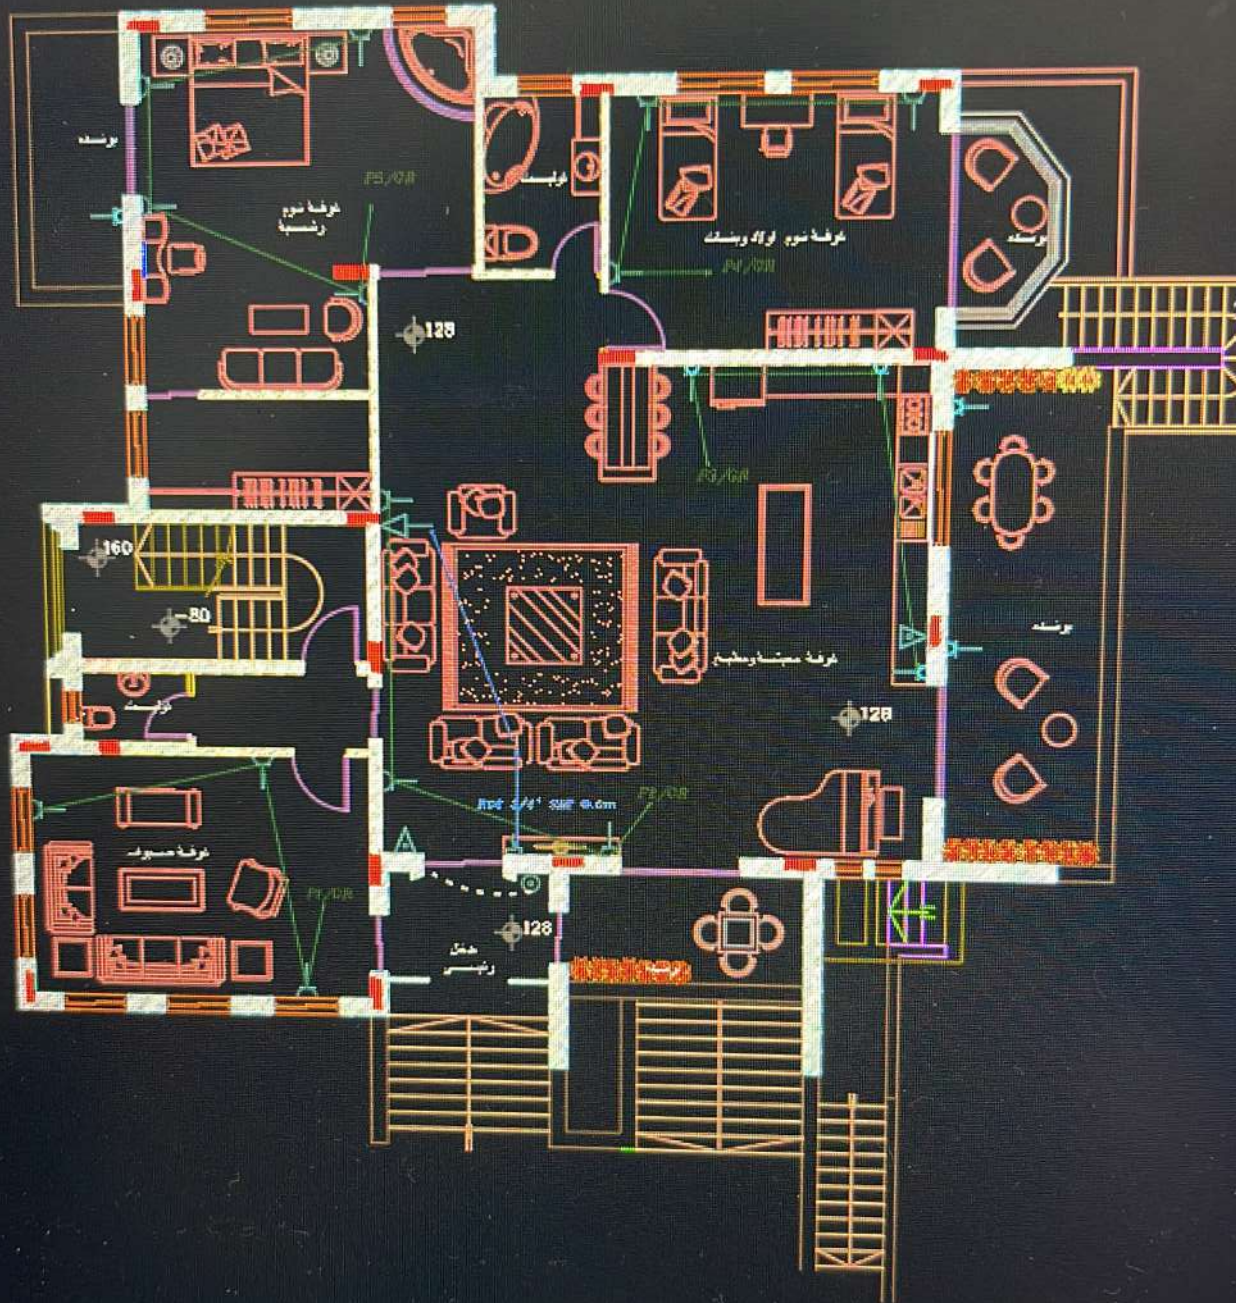

Parametric View Manage Output Add-ins Collaborate Express Tools Featured Apps

Move Rotate Trim Copy Mirror Fillet Stretch Scale Array Text Dimension Layer Properties Layers

Modify Annotation Layers

اسم المشروع	
فيللا	
اسم اللوحة	M-10
اسم التوزيع	20
اسم المقياس	1:100
اسم اللوحة	
مخطط توزيع الصرف الصحي	
تصميم	تصميم
تصميم	تصميم

command

Layout2 / + /

Windows taskbar with Start button, Search bar, and application icons.

Layer Properties Layers Insert Match Properties Block

Search

Share

Manage Output Add-ins Collaborate Express Tools Featured Apps