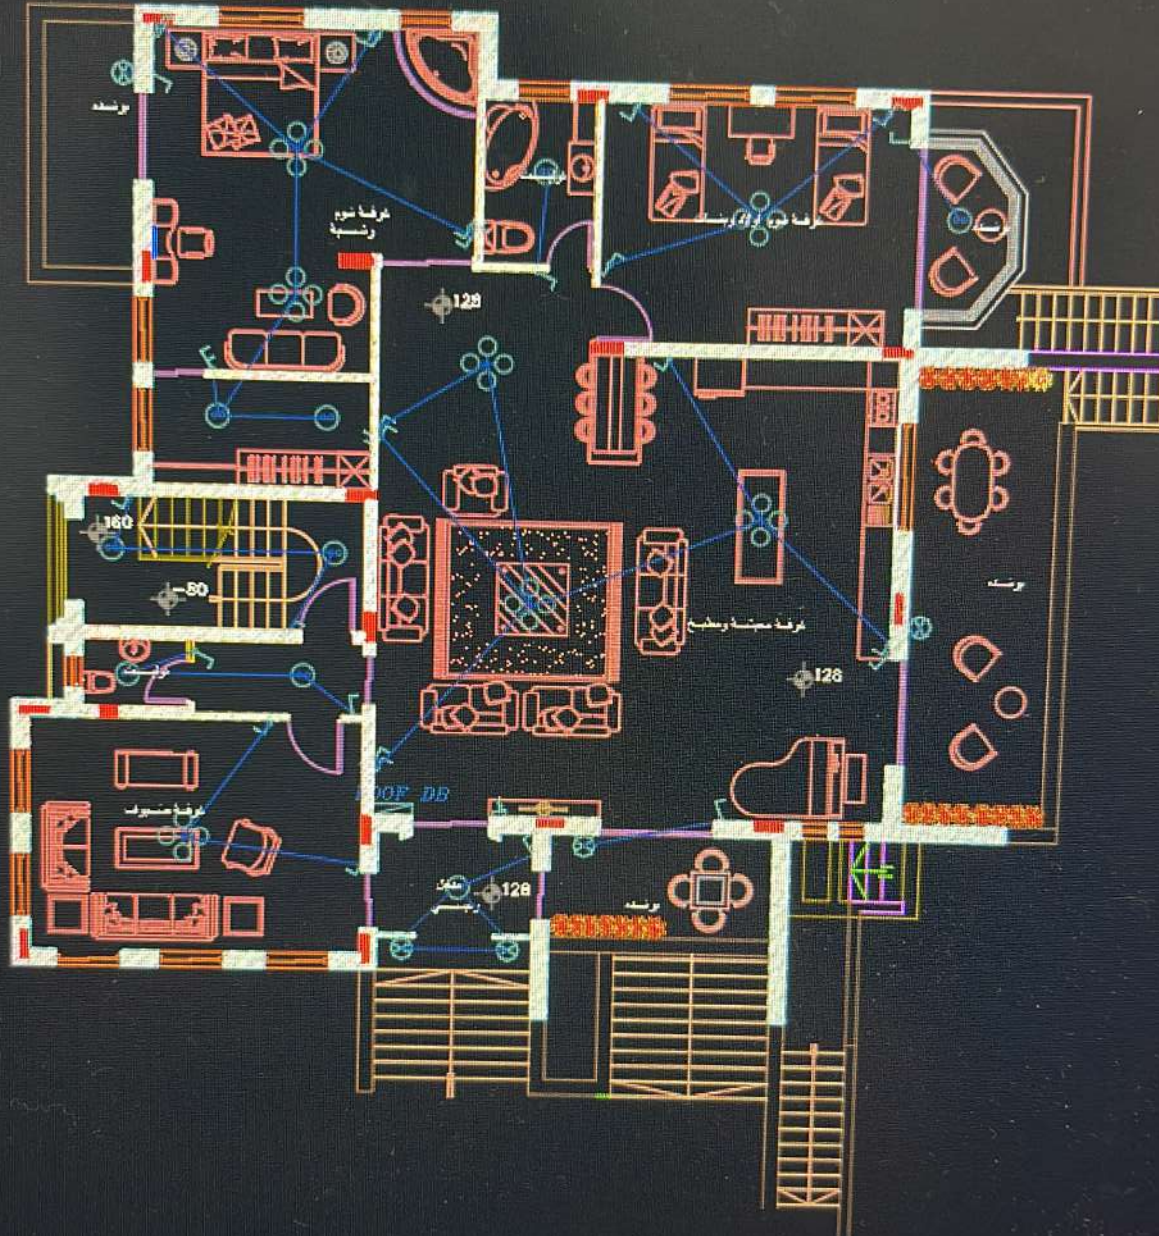

Parametric View Manage Output Add-ins Collaborate Express Tools Featured Apps

Move Rotate Trim Copy Mirror Fillet Stretch Scale Array Text Dimension Layer Properties Layers

Modify Annotation Layers

اسم المشروع	
فيللا	
اسم اللوحة	M-10
اسم التوزيع	20
اسم المقياس	1:100
اسم اللوحة	
مخطط توزيع الصرف الصحي	
تصميم	تصميم
تصميم	تصميم

command

Layout2 / + /

Windows taskbar with Start button, Search bar, and application icons.

Layer Properties Layers Insert Match Properties Block

Search

Share

Manage Output Add-ins Collaborate Express Tools Featured Apps