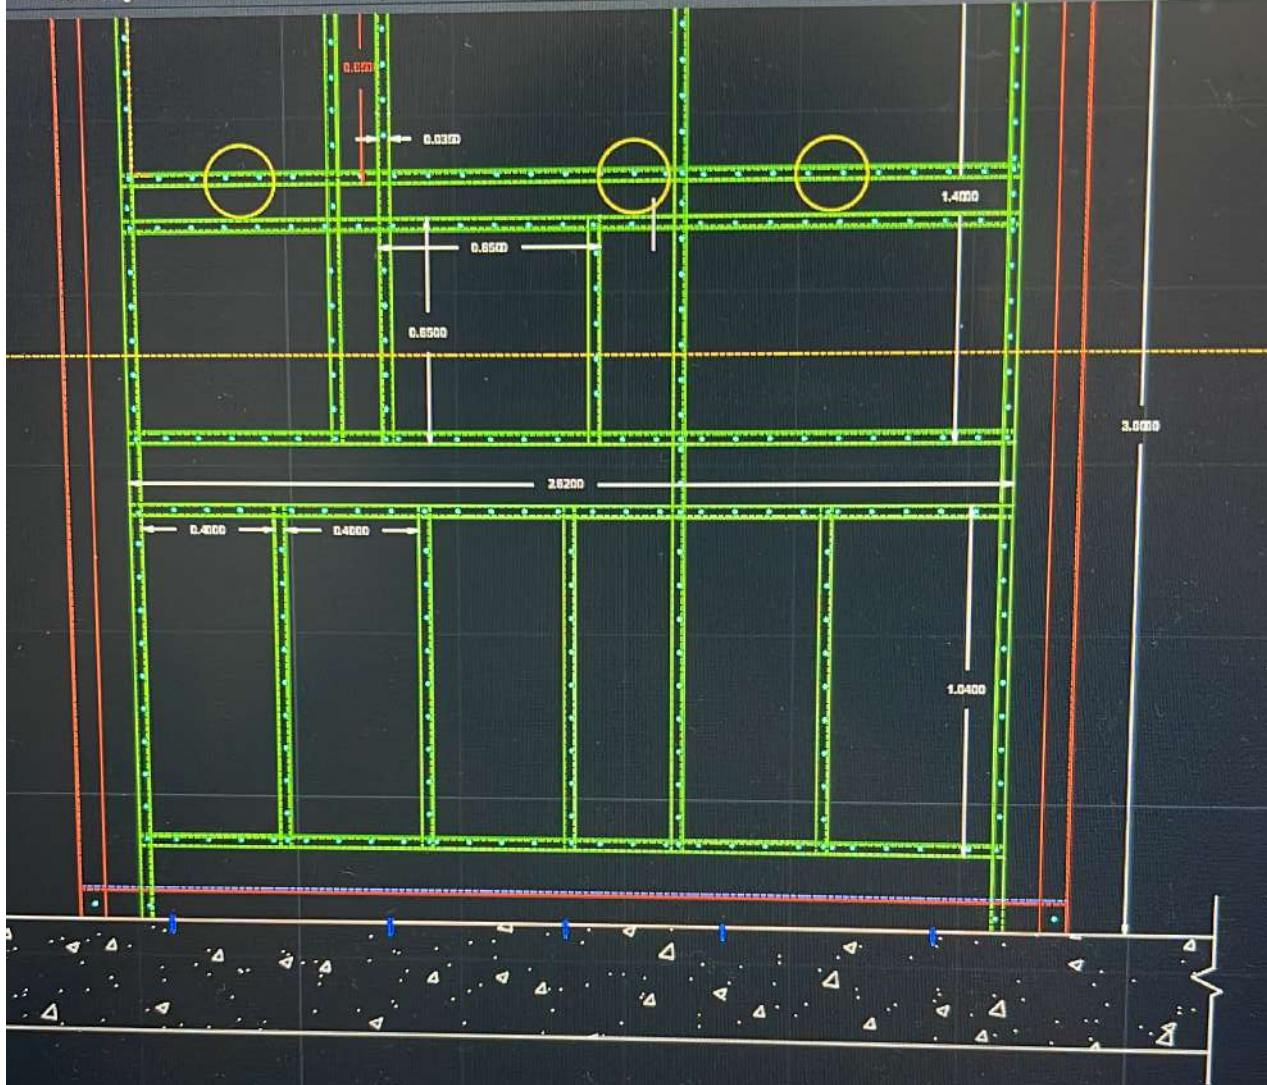

command

Layout2 / + /

Windows taskbar with Start button, Search bar, and application icons.

Layer Properties Layers Insert Match Properties Block

Search

Share

Manage Output Add-ins Collaborate Express Tools Featured Apps

Rotate Trim
Mirror Fillet
Scale Array

Text Dimension

Layer Properties
عامود

Modify

Annotation

Layers

يتم تثبيت الواح الجبس بورد على العواميد الطولية والعرضية بواسطة براغي 1.5/2.5
ويتم معالجة الثقوب بمعجونة خاصة لاختفاء اثر الثقوب